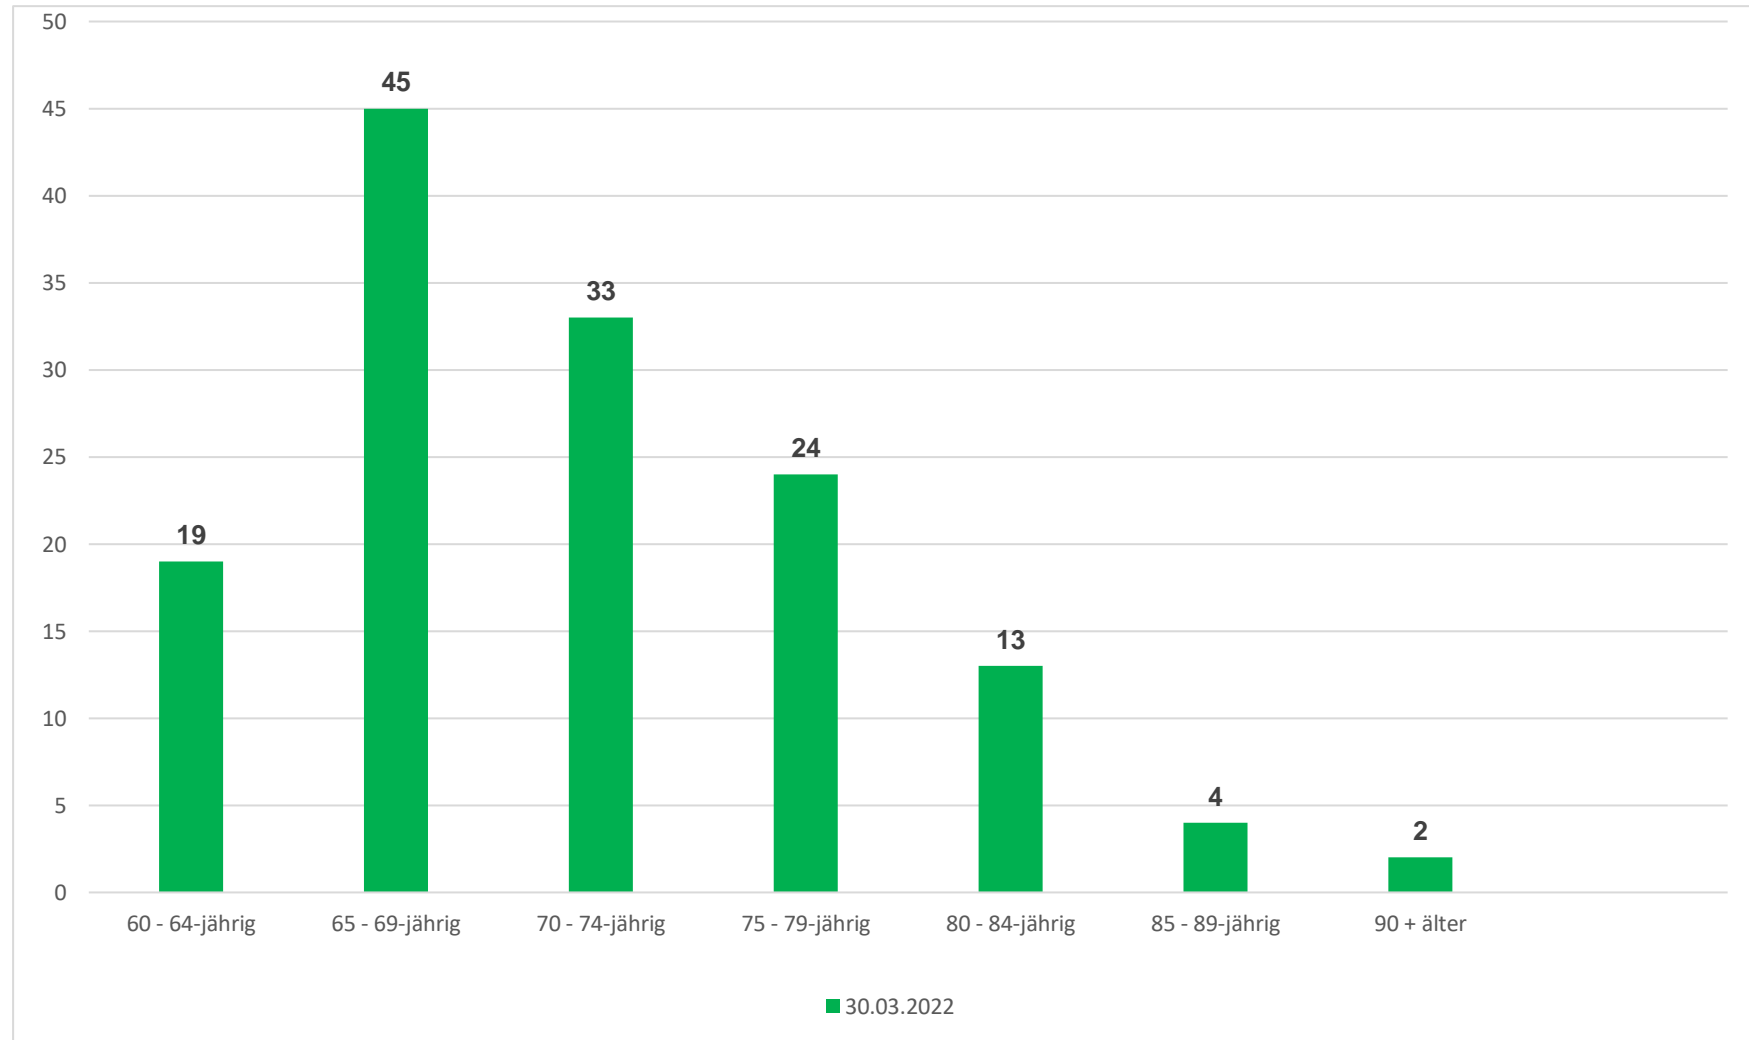

## Altersstruktur unserer Mitglieder

Anzahl Vereinsmitglieder: 140 Personen (82 Frauen + 58 Männer)